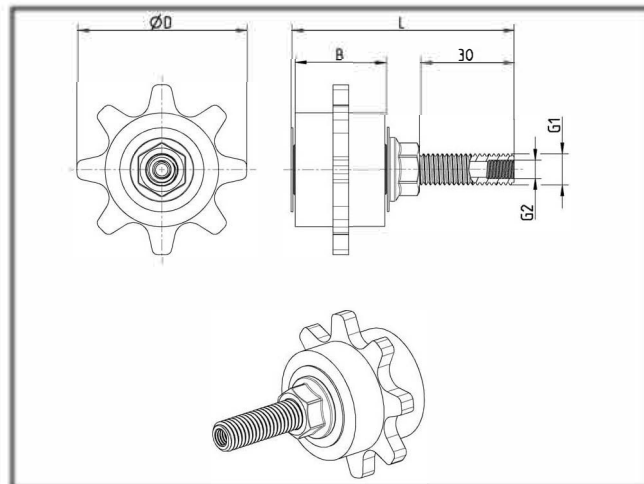

Schmierritzel für Kettenschmierung für Simplex Rollenkette

VOGEL
SCHMIERTECHNIK

Kettenschmierritzel für gerade Achsen

Bestell-Nr.	Ketten-Typ	Ø D	L	B	G1	G2
0120608B1A-VOG	08B-1	Ø53	71,2	29	M10	M6, 10 tief
0120610B1A-VOG	10B-1	Ø55	71,2	29	M10	M6, 10 tief
0120612B1A-VOG	12B-1	Ø55	71,2	29	M10	M6, 10 tief
0120616B1A-VOG	16B-1	Ø75	81,2	40	M10	M6, 10 tief
0120620B1A-VOG	20B-1	Ø90	116,4	50	M16	M10x1, 10 tief
0120624B1A-VOG	24B-1	Ø138	126,4	60	M16	M10x1, 10 tief
0120632B1A-VOG	32B-1					